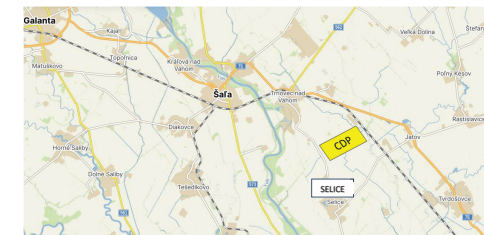

Generálny partner výstavy:

Partneri výstavy:

Partner špeciálneho programu:

Mediálny partner:

Výstavu poistila:

Partneri pre výživu rastlín:

Partner prezentácie chovateľských zväzov:

GPS lokácia výstaviska: 48.125754, 17.954791